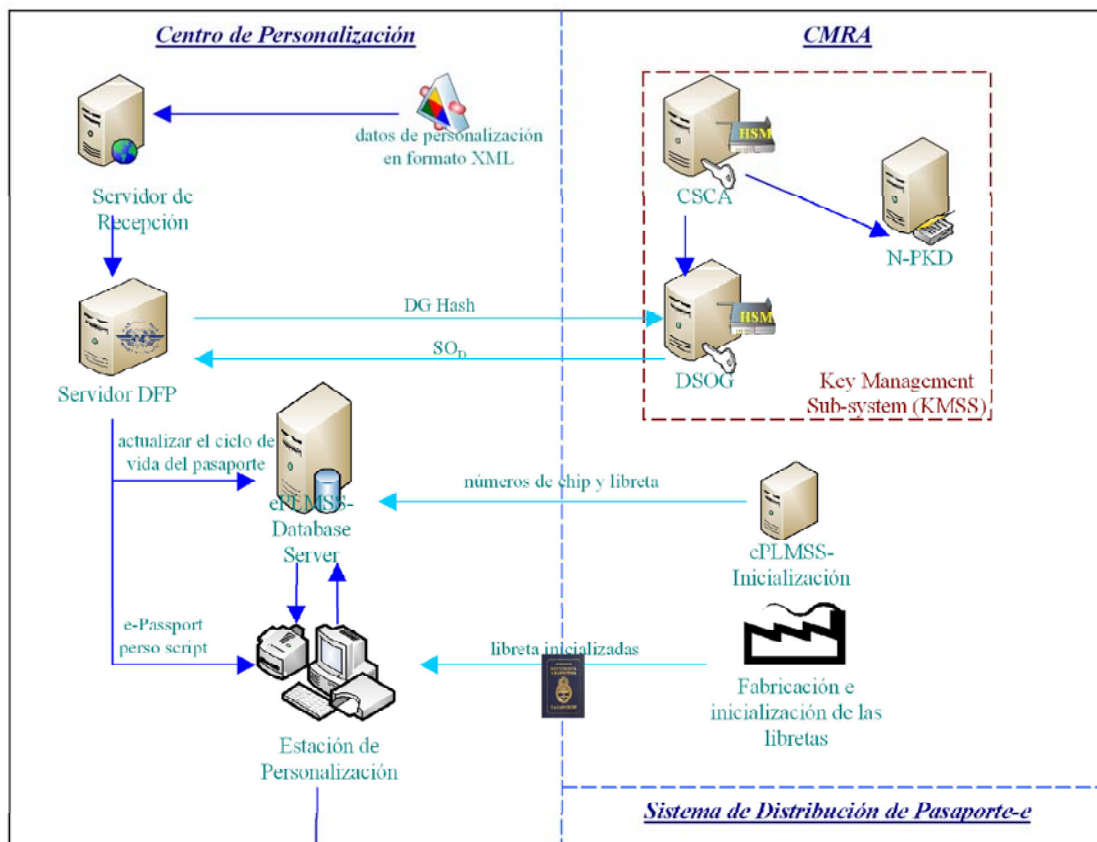

PASAPORTE ARGENTINO

CASA DE MONEDA
REPÚBLICA ARGENTINA

PROYECTO DE PASAPORTE ELECTRÓNICO

CASA DE MONEDA
REPÚBLICA ARGENTINA

PROYECTO DE PASAPORTE ELECTRÓNICO

PROYECTO DE PASAPORTE ELECTRÓNICO

CASA DE MONEDA
REPÚBLICA ARGENTINA

Arquitectura del sistema de Personalización de Pasaportes.

PROYECTO DE PASAPORTE ELECTRÓNICO

CASA DE MONEDA

CHIP Y ANTENA INTEGRADA

PROYECTO DE PASAPORTE ELECTRÓNICO

CASA DE MONEDA
REPÚBLICA ARGENTINA

LOGRAFIA COMPLETA DE LA PAGINA DE DATOS